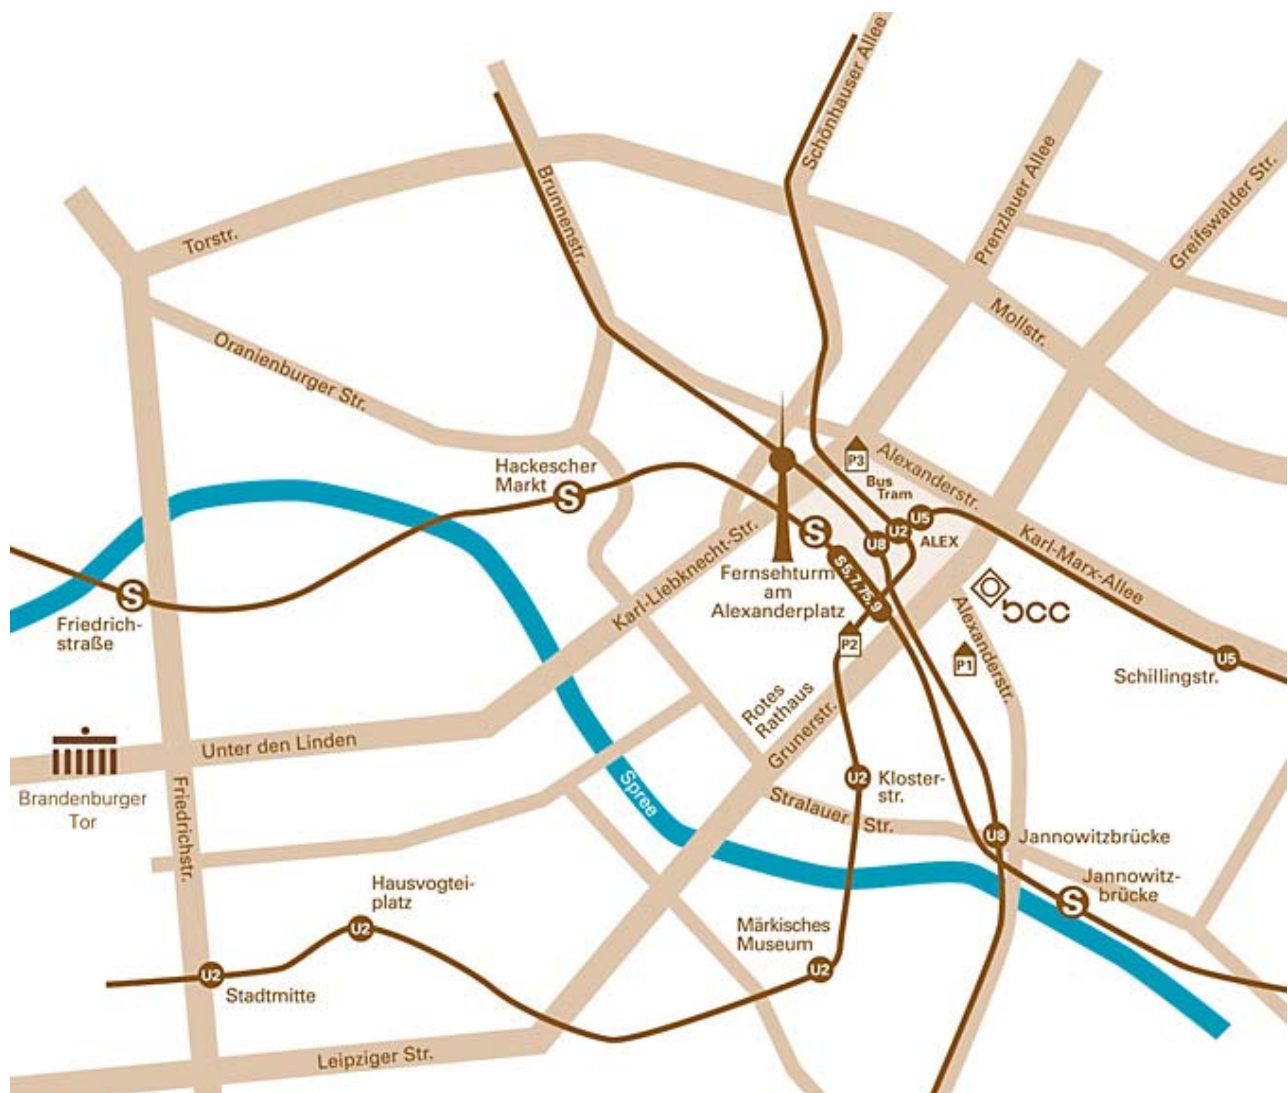

[english](#)[Home](#)[Flächen](#)[Services](#)[Architektur](#)[Referenzen](#)[News](#)[Kontakt](#)[Sitemap](#)

Lageplan

bcc am Alexanderplatz

Alexanderstr. 11

10178 Berlin

Öffentliche Verkehrsmittel

- U-Bahn: U2, U5, U8
- S-Bahn: S5, S7, S75, S9
- Bus: TXL (Flughafen), 100, 200, 248, N5, N65, N8
- Metro: M4, M5, M6, M48, N92
- Taxi: Flughafen Tegel und Schönefeld jeweils ca 45 Minuten

Parkhäuser

- P1 Alexa-Center
- P2 Rathauspassagen
- P3 Hotel Park Inn

[> Lageplan als pdf-Dokument](#)

[>> www.berlin.de/stadtplan/](http://www.berlin.de/stadtplan/)

Cancel